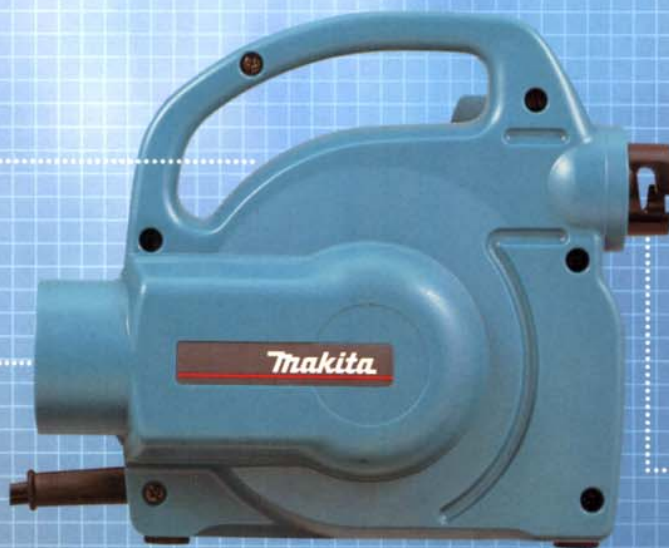

## 紙パック再使用可能!

紙パックはコシが強く破れにくいので、粉じんを捨てれば繰り返し使えます。粉じんはファスナーを開ければ簡単に捨てることができます(ファスナー1本付)。また、本体接続部は破れないように補強しました。

※再使用回数は作業内容によって異なります。

外装式カーボンブラシ

3Pプラグ対応  
連動コンセント

ON-OFF-連動  
スイッチ

Hi-Lo切替スイッチ

取り外し簡単  
フィルタ

268mm

連続移動作業に便利な  
ショルダーベルト付!

[451(P)に標準付属]

※ショルダーベルトは上記のように装着して下さい。

別販売品のブロウノズルを使用すればブロウとしても使用可能!

部品番号 132025-7  
700円

[装着例]