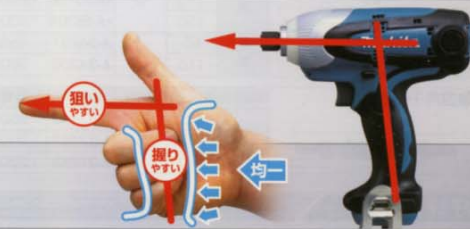

「パワフル締付け」&「コンパクトボディ」

パワフル& 高速締付け。

最大締付トルク **145N・m**

●コーススレッド90mm (メラビへのネジ締め比較)

6955 **約 110**

当社従来機 **100**

遅い (当社従来機を100とした場合) 速い

※数値は参考値です。作業条件により異なります。

クラス最短、コンパクトボディ。

※'05年8月現在、当社調べ。

細くて握りやすいから疲れない 最適グリップ形状!

手の形にフィットし、均一な力で押せる最適形状を追求。

【回転前点灯&残照機能付 LEDライト】

【安心設計 通電ランプ】

【新形状 フック】

左右付け替え可能で、足場や脚立へも掛けられます。

使い易さを支える充実機能

- 無段変速スイッチ (ブレーキ付)
- 蓄光バンパ (暗がりに置いた時等光って目印になります。)
- プッシュボタン式 正逆転切替スイッチ
- ハンマケースカバー (相手材を傷つけにくく、連続使用時の熱の伝わりを緩和します。)

NEW

最大締付トルク **145 N・m**
 全長 **193 mm**
 質量 **1.2 kg**

6955 標準小売価格37,000円(税別) コード5m プラスチックケース付	6955SP 青 標準小売価格37,000円(税別) コード10m	6955SPK 青 標準小売価格38,600円(税別) コード10m プラスチックケース付	6955SPKW 白/白梅 標準小売価格38,600円(税別) コード10m プラスチックケース付	6955SPKR 赤/紅梅 標準小売価格38,600円(税別) コード10m プラスチックケース付
8838106858	8838106859	8838106860	8838106862	8838106861