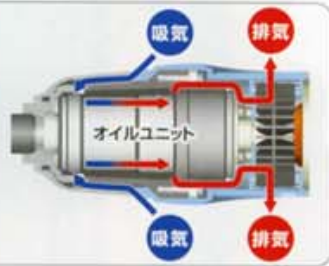

低騒音ネジ締め作業

オイルを利用して締付け力を発生する「油圧式打撃方式」を採用！
通常のインパクトドライバのような打撃音がしないため、
場所や時間帯を気にせずに作業できます。

住宅
密集地

増改築
作業

学校・
病院等

など…

音が気になる場所に有効！

ソフトインパクトドライバ

6963SPK

標準小売価格59,800円(税別) コード10m・プラスチックケース付

単相 100V仕様

連続作業に強い

100V仕様プラス、オイルユニット部を効率よく冷やす冷却機構により、
連続ネジ締め作業を可能にしました。

圧倒的な高速締付け

従来のインパクトドライバを圧倒する
締付けスピードを実現。

●コースレッド90mm (メラビへのネジ締め比較)

6963 120

当社インパクト
ドライバ 100

遅い

速い

握りやすい最適グリップ

手の形にフィットし、均一の力でおせる最適形状。

【新形状 フック】

左右付け替え可能で、足場や
脚立へも掛けられます。