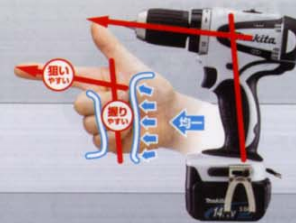

14.4Vのハイパワーで軽快・快適に作業できます。

【新開発】小型・軽量
4極モータ搭載

▶ 充電式ドライバドリル DF440D

▶ 充電式震動ドライバドリル HP440D

パワフル&高速穴あけ!

木工穴あけ (木工キリφ15mm ギムネ 厚み25mm)

DF440D Li-ion 14.4V (3.0Ah) 約 **110**

当社従来機 N-MH12V (3.3Ah) 100

速い (当社従来機を100とした場合) 速い

※数値は参考値です。バッテリーの充電状態や作業条件により異なります。

細くて握りやすいから疲れない
最適グリップ形状!

手の形にフィットし、均一な力で
押せる最適形状を追求。

使い易さを支える充実機能

●回転前点灯&残照機能付 LEDライト

●ワンズリーブチャック 片手でチャックの締めゆるめができます。

- オールメタルギヤ パワー伝達に優れ耐久性がアップ。
- 高速・低速切替レバー
- 無段変速スイッチ (定回転制御、ブレーキ付)
- 新形状フック&ストラップ フックは左右取り付け可能です。
- プッシュボタン式 正逆転切替スイッチ
- 小物入れ付収納ケース (DF440DZ/HP440DZは除く)