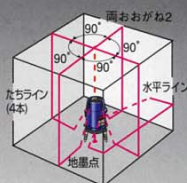

KDS

オートラインレーザー新モデル登場

AUTO LINE LASER

盗難・火災補償付

受光器使用
屋内・屋外対応

ATL-61

4方向たち
水平ライン
地墨点
鉛直点

New

盗難・火災補償付
環境対応充電電池付
IP54

受光器 三脚

品名	品番	税別価格	税込価格	梱包単位	JANコード	受光器	三脚
オートライン4方向たち・水平・地墨・鉛直 受光器三脚付	ATL-61RSA	198,000円	207,900円	1台	149239	○	○
オートライン4方向たち・水平・地墨・鉛直 受光器付	ATL-61R	193,000円	202,850円	1台	149246	○	×
オートライン4方向たち・水平・地墨・鉛直 三脚付	ATL-61SA	173,000円	181,850円	1台	149253	×	○
オートライン4方向たち・水平・地墨・鉛直 本体のみ	ATL-61	168,000円	176,400円	1台	149260	×	×