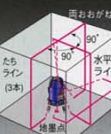

ATL-51

両おがね
水平ライン
たちライン
地墨点
鉛直点