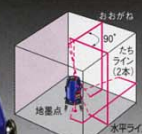

ATL-41

おがね
水平ライン
たちライン
地墨点
鉛直点