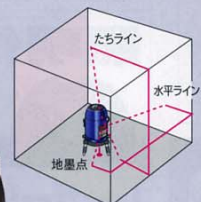

たち・水平・地墨モデル

ATL-21

精度±1mm/10m

照明付気泡管

微調整範囲10°