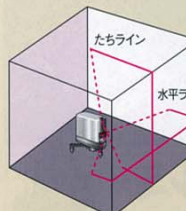

新登場! KDS AUTO LINE LASER

小型軽量縦横モデル

New

ATL-11

軽量
500g
(電池別)