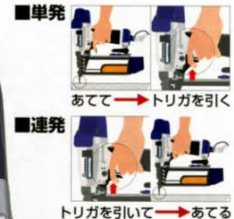

■仕様

JANコード	4975968170613
質量	1.2kg
使用釘サイズ	フィニッシュネイル15～55mm スーパーフィニッシュネイル15～50mm
サイズ	H240×L257×W57mm
装填本数	100本
使用圧力範囲	0.44～0.78MPa
付属品	ハンディケース、保護メガネ、 ジェットオイル、六角レンチ、 先端ヨーク2個

超仕上釘打機  
**KZ-55SF**

低い全高

従来機に比べ全高が低く、  
取り回しが容易。

大型プロテクタ

床・内装材を傷つけないよう配慮。

打ち込み調整

部材や釘の長さに合わせて、  
打ち込みの深さを微調整できる。

一体可動方式ノーズ

釘がしっかりガードされ、  
正確な打ち込み、キレイな仕上げが可能。

「連・単切替」機能

クラス初の自動連・単切替  
機能を標準で搭載

ロータリープラグ **新**

360度回転し、ホースの折れ・ねじれを防止。

ハンドグリップ

ぴったり手にフィットし  
疲れにくいグリップ。

六角レンチ装備

作業性を考慮し、本体内に収納。

先端ヨーク

仕上げ材保護用の先端  
ヨークを2個装備