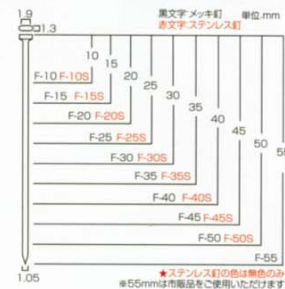

仕上釘 (フィニッシュネイル) 全5色*

仕上釘 (フィニッシュネイル)

- ●チャ
- ●ウスチャ (ターゲッティ)
- ●ページュ
- ●シロ

*長さによってライトメープルが選べます。