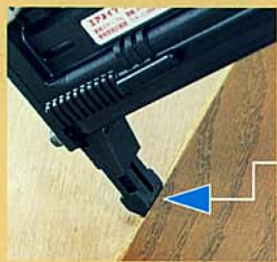

膨らみはもうイヤだ!!

超軽量1.3kgでコンパクト!!

張り始めから終わりまで作業し易い!!

超低反動だから

機械のヘッドを押さえず片手でラクに打ち込めます。打ち込みバランスを最適化することにより、ほとんど反動を感じません。

空打防止機構搭載

超狙い易い!!

コンタクトノーズ採用により、先端がスッキリした形状で、打ち損じ激減!!

平打ちアタッチメント標準付属

腰壁・羽目板張り施工にもお奨めです

●商品仕様

商品品番	TA92239
質量	1.3kg
寸法(HXWXL)	252X60X265 (mm)
ステープル装填数	84本(1連)
使用空気圧	0.4~0.8MPa(約4~8kgf/cm ²)
使用ホース	内径7mm以上・長さ30m以内
安全装置	メカニカル方式、トリガロック装置
付属品	ジェットオイル(油入)、平打ちアタッチメント

注意

部材の堅さ(単層ムク材)や厚さの組み合わせによっては打ち込めない場合があります。また、使用空気圧が低いと適正な打ち込み状態を得られない場合(ステープル浮き等)があります。

●4MAステープル(線材:幅1.3mm×厚さ:1.1mm)

フロア施工時の膨らみは...
4MAステープルで解決します!!

NEW 4MAフロアステープル

仕上がりキレイで膨らまない!!

特殊接着剤で**2.5倍**の引き抜き耐力を実現!!