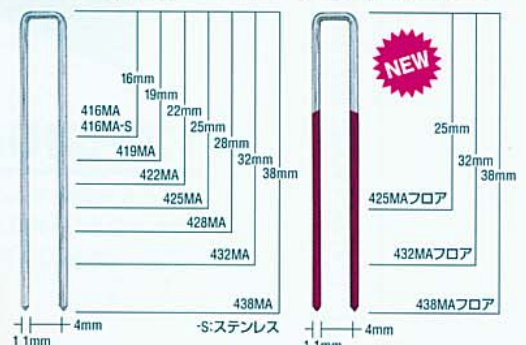

膨らみはもうイヤだ!!

超軽量1.3kgでコンパクト!!

張り始めから終わりまで作業し易い!!

超低反動だから

機械のヘッドを押さえず片手でラクに打ち込めます。打ち込みバランスを最適化することにより、ほとんど反動を感じません。

空打防止機構搭載

超狙い易い!!

コンタクトノーズ採用により、先端がスッキリした形状で、打ち損じ激減!!

平打ちアタッチメント標準付属

腰壁・羽目板張り施工にもお奨めです

●商品仕様

商品品番	TA92239
質量	1.3kg
寸法(HXWXL)	252X60X265 (mm)
ステープル装填数	84本(1連)
使用空気圧	0.4~0.8MPa(約4~8kgf/cm ²)
使用ホース	内径7mm以上・長さ30m以内
安全装置	メカニカル方式、トリガロック装置
付属品	ジェットオイル(油入)、平打ちアタッチメント

注意

部材の堅さ(単層ムク材)や厚さの組み合わせによっては打ち込めない場合があります。また、使用空気圧が低いと適正な打ち込み状態を得られない場合(ステープル浮き等)があります。

●4MAステープル(線材:幅1.3mm×厚さ:1.1mm)

フロア施工時の膨らみは...
4MAステープルで解決します!!

NEW 4MAフロアステープル

仕上がりキレイで膨らまない!!

特殊接着剤で**2.5倍**の引き抜き耐力を実現!!