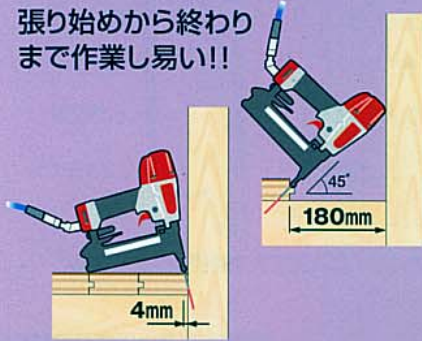

膨らみはもうイヤだ!!

超軽量1.3kgでコンパクト!!

張り始めから終わりまで作業し易い!!

超低反動だから

機械のヘッドを押さえず片手でラクに打ち込めます。打ち込みバランスを最適化することにより、ほとんど反動を感じません。

空打防止機構搭載

超狙い易い!!

コンタクトノーズ採用により、先端がスッキリした形状で、打ち損じ激減!!

平打ちアタッチメント標準付属

腰壁・羽目板張り施工にもお奨めです

●商品仕様

商品品番	TA92239
質量	1.3kg
寸法(HXWXL)	252X60X265 (mm)
ステープル装填数	84本(1連)
使用空気圧	0.4~0.8MPa(約4~8kgf/cm ²)
使用ホース	内径7mm以上・長さ30m以内
安全装置	メカニカル方式、トリガロック装置
付属品	ジェットオイル(油入)、平打ちアタッチメント

注意

部材の堅さ(単層ムク材)や厚さの組み合わせによっては打ち込めない場合があります。また、使用空気圧が低いと適正な打ち込み状態を得られない場合(ステープル浮き等)があります。

●4MAステープル(線材:幅1.3mm×厚さ:1.1mm)

フロア施工時の膨らみは...
4MAステープルで解決します!!

NEW 4MAフロアステープル

仕上がりキレイで膨らまない!!

特殊接着剤で**2.5倍**の引き抜き耐力を実現!!