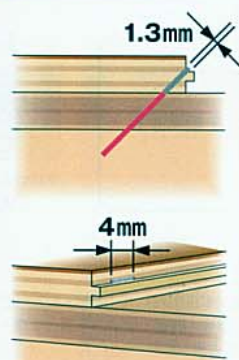

平打ちアタッチメント標準付属

腰壁・羽目板張り施工にもお奨めです

●商品仕様

商品品番	TA92239
質量	1.3kg
寸法(HXWXL)	252X60X265 (mm)
ステープル装填数	84本(1連)
使用空気圧	0.4~0.8MPa(約4~8kgf/cm ²)
使用ホース	内径7mm以上・長さ30m以内
安全装置	メカニカル方式、トリガロック装置
付属品	ジェットオイル(油入)、平打ちアタッチメント

注意

部材の堅さ(単層ムク材)や厚さの組み合わせによっては打ち込めない場合があります。また、使用空気圧が低いと適正な打ち込み状態を得られない場合(ステープル浮き等)があります。

●4MAステープル(線材:幅1.3mm×厚さ:1.1mm)

フロア施工時の膨らみは...
4MAステープルで解決します!!

NEW 4MAフロアステープル

仕上がりキレイで膨らまない!!

特殊接着剤で**2.5倍**の引き抜き耐力を実現!!