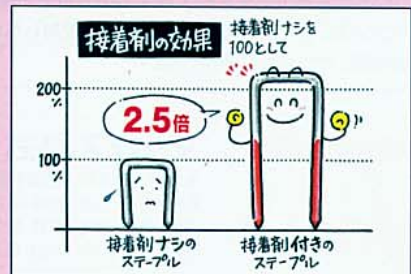

平打ちアタッチメント標準付属

腰壁・羽目板張り施工にもお奨めです

●商品仕様

商品品番	TA92239
質量	1.3kg
寸法(HXWXL)	252X60X265 (mm)
ステープル装填数	84本(1連)
使用空気圧	0.4~0.8MPa(約4~8kgf/cm ²)
使用ホース	内径7mm以上・長さ30m以内
安全装置	メカニカル方式、トリガロック装置
付属品	ジェットオイル(油入)、平打ちアタッチメント

注意

部材の堅さ(単層ムク材)や厚さの組み合わせによっては打ち込めない場合があります。また、使用空気圧が低いと適正な打ち込み状態を得られない場合(ステープル浮き等)があります。

●4MAステープル(線材:幅1.3mm×厚さ:1.1mm)

フロア施工時の膨らみは...
4MAステープルで解決します!!

NEW 4MAフロアステープル

仕上がりキレイで膨らまない!!

特殊接着剤で**2.5倍**の引き抜き耐力を実現!!