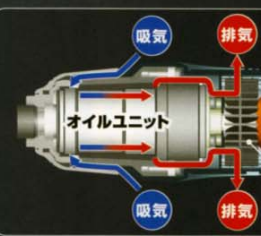

# 低騒音ネジ締め作業。

住宅  
密集地

増改築  
作業

学校・  
病院等

など...

**音が気になる場所に有効!**

オイルを利用して締付け力を発生する「油圧式打撃方式」を採用!  
 通常のインパクトドライバのような打撃音がしないため、場所や時間帯を気にせずに作業できます。

# 連続作業に強い。

「オイルユニット部」を効率よく冷やす冷却機構により、連続ネジ締め作業を可能にしました。

冷却専用ファン