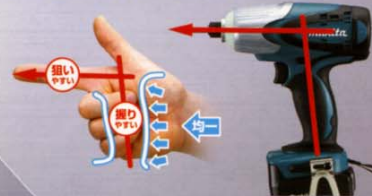

## 握りやすい最適グリップ

手の形にフィットし、均一の手で押せる最適形状。

**リチウムイオンバッテリーが  
 使い回せる経済性!**

TS 130DZ  
 標準小売価格42,000円(税別) [本体のみ]

●バッテリー・充電器・ケース別売  
 0 88381 06914 4

TS 130DRFX  
 標準小売価格78,000円(税別)

●バッテリーBL1430×2本●充電器DC14RC●ケース付  
 0 88381 06913 7 [22分充電]